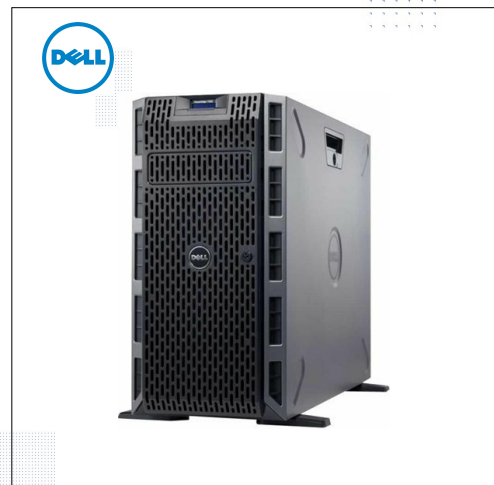

# Сервер Dell T320

Полные  
характеристики

REF

(94)47911570

- 1x Intel Xeon E5-2430v2 6C 15M Cache 2.50 GHz
- 32Gb (4x8Gb) DDR3 ECC 1600МГц (Поддержка до 192GB максимально, 6 DIMM портов)
- noHDD (до 4 hdd 3.5")
- Контроллер Raid H310
- IDRAC 7 Express
- 2 порта Ethernet 1Gb/s
- 1xБП 495w

Размер корпуса: 430x578x210

Вес: 29.5 кг

Гарантия: 5 лет от компании "Сервер Молл"

57 500,-

## Особенности

Серверы Dell PowerEdge T320 это однопроцессорные системы в корпусе Tower с возможностями расширения. Они обеспечат надежную работу бизнес-приложений, предоставят надежность и гибкость. Отличающей чертой серверов Dell PowerEdge T320 является бесшумная работа, а так же масштабируемость ввода-вывода, то есть для выполнения более требовательных задач Вы сможете расширить возможности сервера при помощи слотов PCIe. Тем самым Вы получаете практическую производительность, масштабируемые возможности ввода-вывода и универсальную систему хранения данных. Сервер Dell PowerEdge T320 позволит оптимизировать работу и повысить производительность, расширяясь по мере роста Вашего бизнеса.